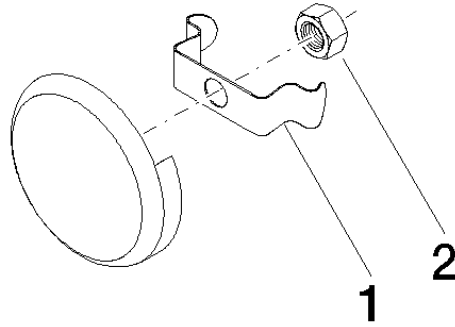

Interruttore del vuoto - Bianco opaco

36 150 970

- rosetta Ø 70 mm

Kit componenti esterni

per sistema di riempimento e piletta vasca con troppopieno (35 247 970 90 o 35 246 970 90)

Kit componenti esterni

per sistema di riempimento e piletta vasca con troppopieno (35 247 970 90 o 35 246 970 90)

Prodotti complementari necessari

Interruttore del vuoto -

35 150 970 90

Interruttore del vuoto - Bianco opaco

36 150 970

mm [inches]

Interruttore del vuoto - Bianco opaco

36 150 970

Elenco delle parti di ricambio

N.	Codice articolo	Denominazione	Quantità necessaria	Tempo di produzione
1	08 16 02 500 90	molla	1	2
2	09 23 10 026 90	dado	1	2